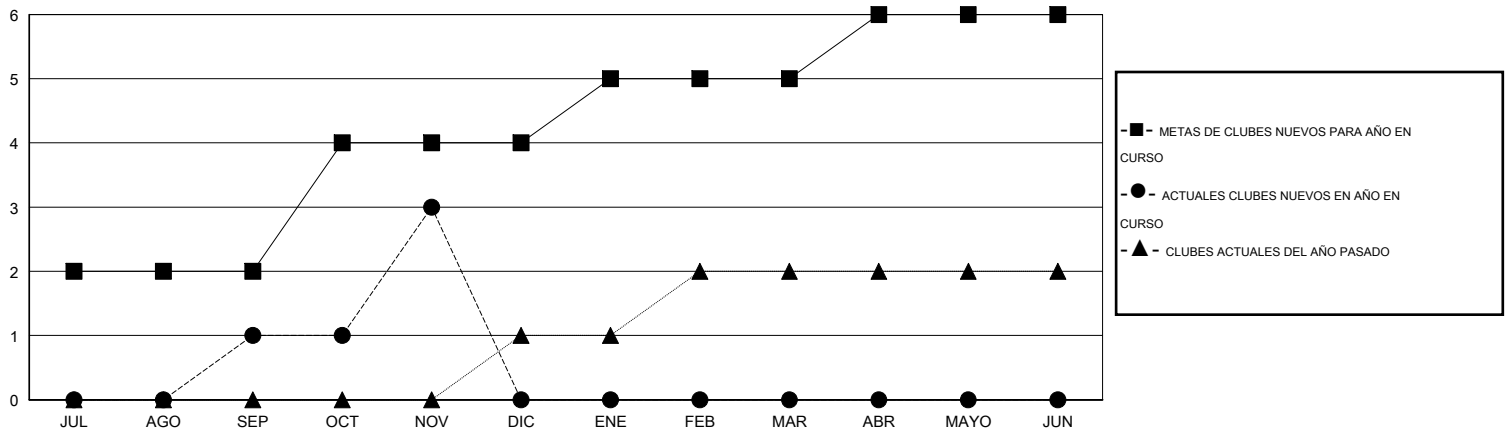

MONTHLY MEMBERSHIP PROGRESS REPORT

District H 3

Results as of: 11/30/2014

GMT: Jaime García Cepeda

UBICACIÓN PERU

GMT DE AE 3

Clubes					socios				
RESULTADOS DE 2014-2015					RESULTADOS DE 2014-2015				
TRIMESTRE	META DE CLUBES NUEVOS	NUEVOS CLUBES	CLUBES DADOS DE BAJA	GANANCIA/PÉRDIDA NETA	TRIMESTRE	META DE SOCIOS NUEVOS	SOCIOS FUNDADORES Y SOCIOS AÑADIDOS	SOCIOS DADOS DE BAJA	GANANCIA/PÉRDIDA NETA
JUL/AGO/SEP	2	1	1	0	JUL/AGO/SEP	35	77	42	35
OCT/NOV/DIC	2	2	0	2	OCT/NOV/DIC	100	111	15	96
ENE/FEB/MAR	1	0	0	0	ENE/FEB/MAR	10	0	0	0
ABR/MAYO/JUN	1	0	0	0	ABR/MAYO/JUN	70	0	0	0

METAS Y CIFRA ACUMULATIVA DE CLUBES NUEVOS

METAS Y CIFRA ACUMULATIVA DE SOCIOS

CLUBES DADOS DE BAJA: 1	46 CLUBS OF 65 AÑADIERON 1 O MÁS SOCIOS NUEVOS	<u>DISTRIBUCIÓN POR SEXO</u>
		MASCULINO 723 (50.81%)
		FEMENINO 700 (49.19%)
<u>SOCIOS DADOS DE BAJA</u>	CLIC AQUÍ PARA DATOS DE SALUD DE CLUB	SOCIOS EN UNIDAD FAMILIAR 452
FALLECIDOS 2		CABEZA DE FAMILIA 184
CLUB CANCELADO 0		NO ES CABEZA DE FAMILIA 268
OTRO 55		
TOTAL 57		