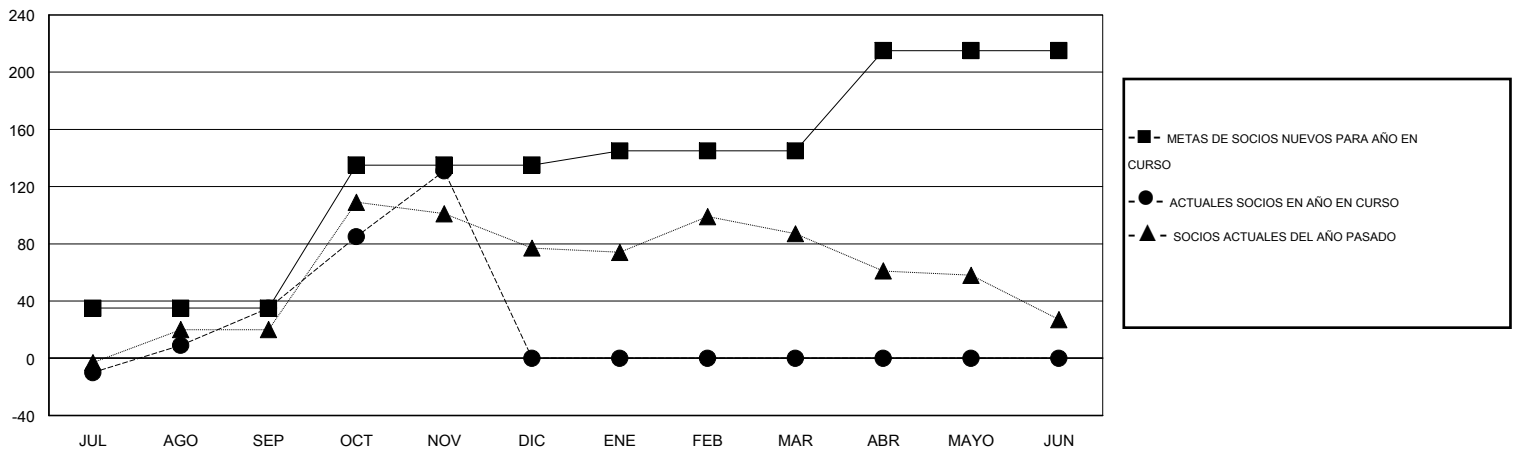

MONTHLY MEMBERSHIP PROGRESS REPORT

District H 3

Results as of: 11/30/2014

GMT: Jaime García Cepeda

UBICACIÓN PERU

GMT DE AE 3

Clubes					socios				
RESULTADOS DE 2014-2015					RESULTADOS DE 2014-2015				
TRIMESTRE	META DE CLUBES NUEVOS	NUEVOS CLUBES	CLUBES DADOS DE BAJA	GANANCIA/PÉRDIDA NETA	TRIMESTRE	META DE SOCIOS NUEVOS	SOCIOS FUNDADORES Y SOCIOS AÑADIDOS	SOCIOS DADOS DE BAJA	GANANCIA/PÉRDIDA NETA
JUL/AGO/SEP	2	1	1	0	JUL/AGO/SEP	35	77	42	35
OCT/NOV/DIC	2	2	0	2	OCT/NOV/DIC	100	111	15	96
ENE/FEB/MAR	1	0	0	0	ENE/FEB/MAR	10	0	0	0
ABR/MAYO/JUN	1	0	0	0	ABR/MAYO/JUN	70	0	0	0

METAS Y CIFRA ACUMULATIVA DE CLUBES NUEVOS

METAS Y CIFRA ACUMULATIVA DE SOCIOS

CLUBES DADOS DE BAJA: 1	46 CLUBS OF 65 AÑADIERON 1 O MÁS SOCIOS NUEVOS	<u>DISTRIBUCIÓN POR SEXO</u>
		MASCULINO 723 (50.81%)
		FEMENINO 700 (49.19%)
<u>SOCIOS DADOS DE BAJA</u>	CLIC AQUÍ PARA DATOS DE SALUD DE CLUB	SOCIOS EN UNIDAD FAMILIAR 452
FALLECIDOS 2		CABEZA DE FAMILIA 184
CLUB CANCELADO 0		NO ES CABEZA DE FAMILIA 268
OTRO 55		
TOTAL 57		